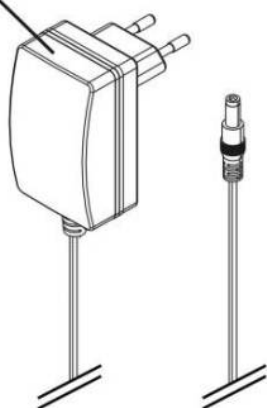

Cooler x200 x300
60444 00

JBL - ProTemp Cooler x200 x300 - Source de courant

JB604440

● *SUR COMMANDE*

Source de courant pour ProTemp Cooler x200 et x300.

Familles	JB3315
Poids (kg)	0.1
Longueur (cm)	6.8
Largeur (cm)	4.7
Hauteur (cm)	9